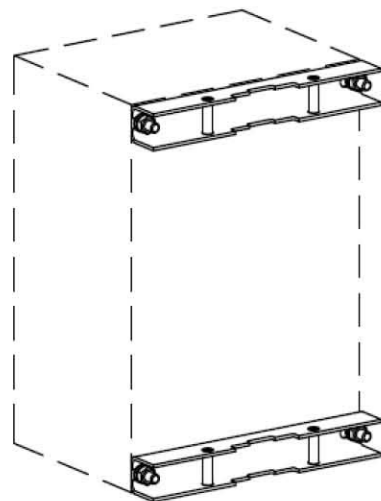

Součástí dodávky nejsou kotvící pásy pro připevnění na sloup.

**DRŽÁK SKŘÍŇĚ** ARIA 32  
 ARIA 43  
 ARIA 54  
 ARIA 64  
 ARIA 75  
 ARIA 86  
 ARIA 108

- obsahuje 2 konzoly s čepy  
 + spojovací materiál pro montáž  
 (dle schematu)