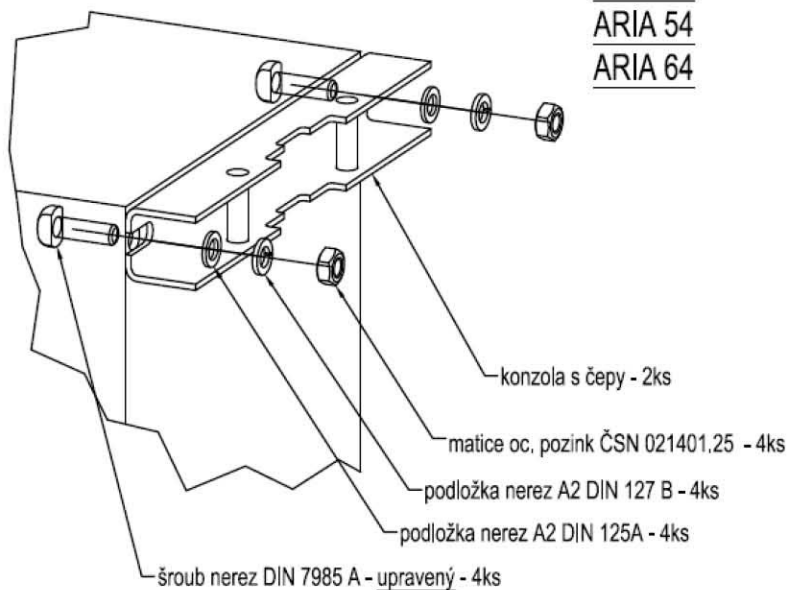

SCHEMA MONTÁŽE KONZOLY DRŽÁKU SKŘÍŇĚ ARIA 32

ARIA 43
ARIA 54
ARIA 64