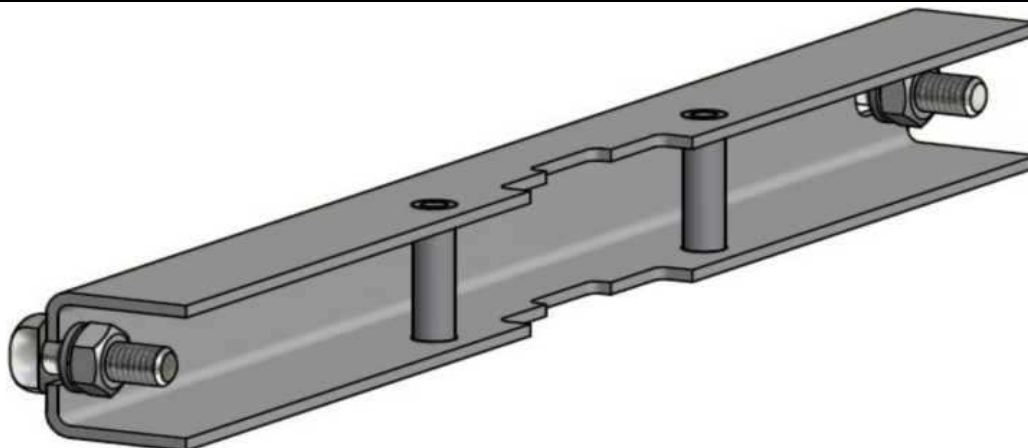

Součástí dodávky nejsou kotvící pásy pro připevnění na sloup.

**DRŽÁK SKŘÍŇĚ** ARIA 32  
 ARIA 43  
 ARIA 54  
 ARIA 64  
 ARIA 75  
 ARIA 86  
 ARIA 108

- obsahuje 2 konzoly s čepy  
 + spojovací materiál pro montáž  
 (dle schematu)