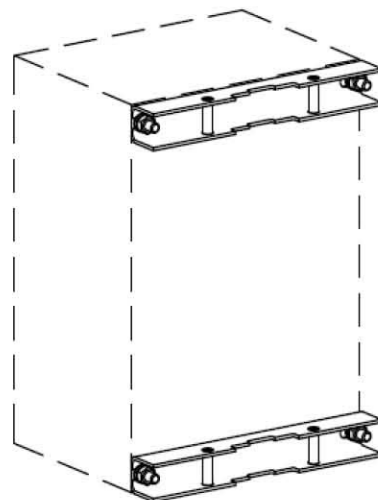

Součástí dodávky nejsou kotvící pásy pro připevnění na sloup.

**DRŽÁK SKŘÍŇĚ** ARIA 32  
 ARIA 43  
 ARIA 54  
 ARIA 64  
 ARIA 75  
 ARIA 86  
 ARIA 108

- obsahuje 2 konzoly s čepy  
 + spojovací materiál pro montáž  
 (dle schematu)