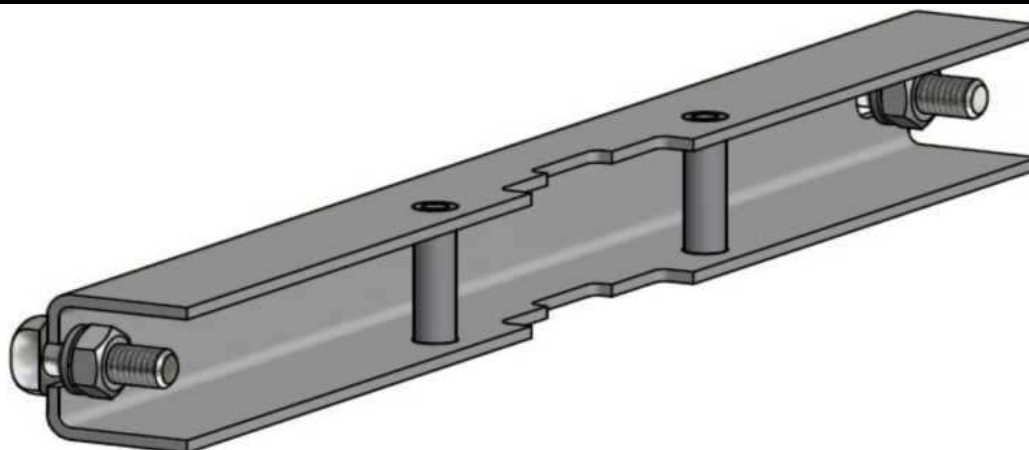

Součástí dodávky nejsou kotvící pásy pro připevnění na sloup.

**DRŽÁK SKŘÍŇĚ** ARIA 32  
 ARIA 43  
 ARIA 54  
 ARIA 64  
 ARIA 75  
 ARIA 86  
 ARIA 108

- obsahuje 2 konzoly s čepy  
 + spojovací materiál pro montáž  
 (dle schematu)