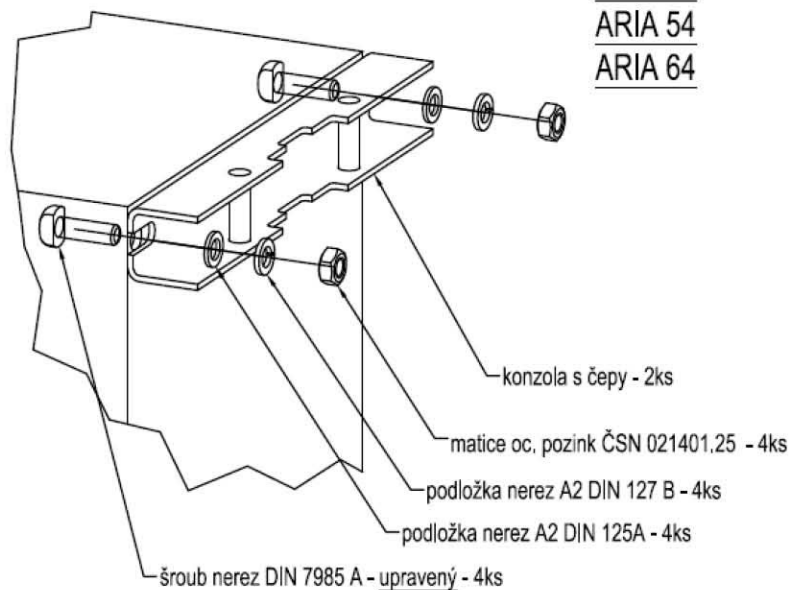

Součástí dodávky nejsou kotvící pásy pro připevnění na sloup.

**DRŽÁK SKŘÍŇĚ** ARIA 32  
 ARIA 43  
 ARIA 54  
 ARIA 64  
 ARIA 75  
 ARIA 86  
 ARIA 108

- obsahuje 2 konzoly s čepy  
 + spojovací materiál pro montáž  
 (dle schematu)

**SCHEMA MONTÁŽE KONZOLY DRŽÁKU SKŘÍŇĚ** ARIA 32

ARIA 43  
 ARIA 54  
 ARIA 64

**SCHEMA MONTÁŽE KONZOLY DRŽÁKU SKŘÍŇĚ** ARIA 75

ARIA 86  
 ARIA 108